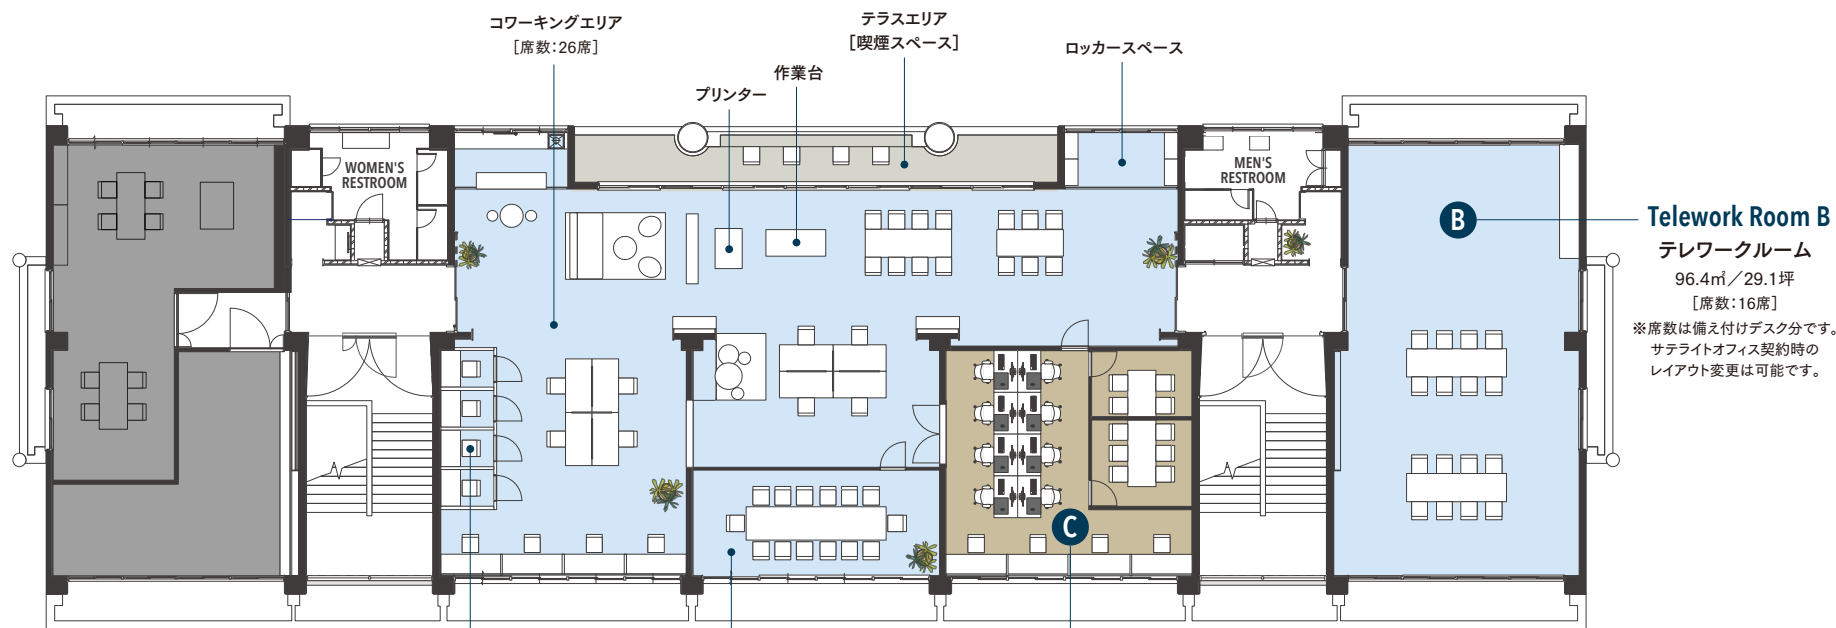

**3F** 3階は、コワーキングやリモート会議利用など、淡路島でのワーケーションを可能にするコワーキングスペース「サトヤマデスク」。ハイエンドゲーミングPC&モニター、ゲーマー向け高速回線を備える「eスポーツルーム」も用意しています。

## サトヤマデスク

Co-working Space

個人でのウォークイン利用や企業のサテライトオフィスとしてご利用いただけるコワーキングスペースです。

**個室ブース(4ブース)**  
ZOOMや電話会議利用に向けた  
防音の個室ブース  
[席数:4席]

**TV会議室**  
23㎡/6.9坪  
[席数:14席]

**e-sports Room**  
**eスポーツルーム**  
52.6㎡/15.9坪  
[席数:22席]

高速回線 & ゲーミングPCデスク  
のご利用は最大8席です。

▶詳細はP16へ

1階のテレワークルームも  
ご利用いただけます。

**A**  
**Telework Room A**  
テレワークルーム

102.7㎡/31坪  
プロジェクター完備の大型テレワーク室  
[席数:20席]

**B**  
**Telework Room B**  
テレワークルーム  
96.4㎡/29.1坪  
[席数:16席]

※席数は備え付けデスク分です。  
サテライトオフィス契約時の  
レイアウト変更は可能です。