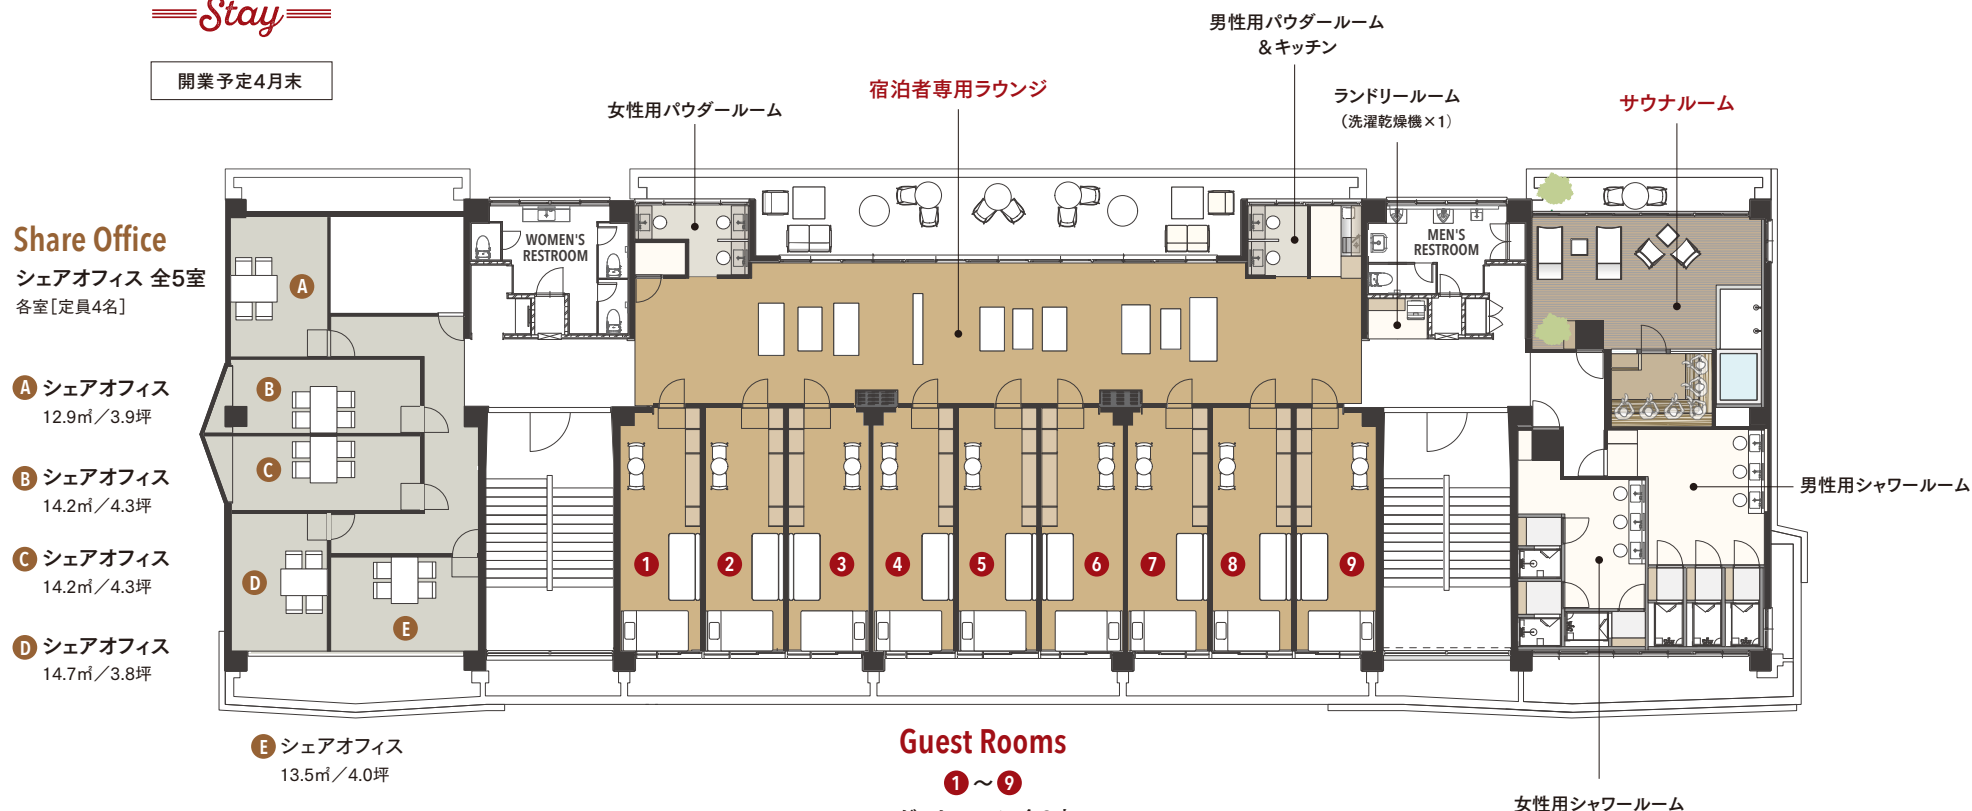

## サトヤマデスク

Co-working Space

個人でのウォークイン利用や企業のサテライトオフィスとしてご利用いただけるコワーキングスペースです。

**個室ブース(4ブース)**  
ZOOMや電話会議利用に向けた  
防音の個室ブース  
[席数:4席]

**TV会議室**  
23㎡/6.9坪  
[席数:14席]

**e-sports Room**  
**eスポーツルーム**  
52.6㎡/15.9坪  
[席数:22席]

## 1F アートと触れ合えるインテリアに飲食施設とワークスペースをレイアウトした1階空間

**1** オサキ食堂  
カフェテラス  
OSAKI SHOKUDO CAFÉ TERRACE

**2** ローカル海だねパン  
しまのねこ

**A** テレワークルーム A  
102.7㎡/31坪  
プロジェクター完備の大型テレワーク室  
[席数:20席]

「アートと触れ合える空間」をコンセプトに、1階にはさまざまなアート作品を展示しています。

**4** こども図書館 無料施設  
KODOMONONO

**TERRACE**  
テラス席ではBBQプランなどのお食プランもお楽しみいただけます。

**3** AWAJI ISLAND ROASTERS  
淡路アイランド・ロースターズ

**2F** 全面改装する2階は、サキア滞在を可能にする宿泊機能やサウナルームを新設した「SAKIA STAY」  
全9室で最大18名様まで宿泊可能です。宿泊フロア全体の貸切もご利用可能です。

## SAKIA Stay

開業予定4月末

\*2名様利用の場合、1台はエキストラベッド(ソファベッド)となります。