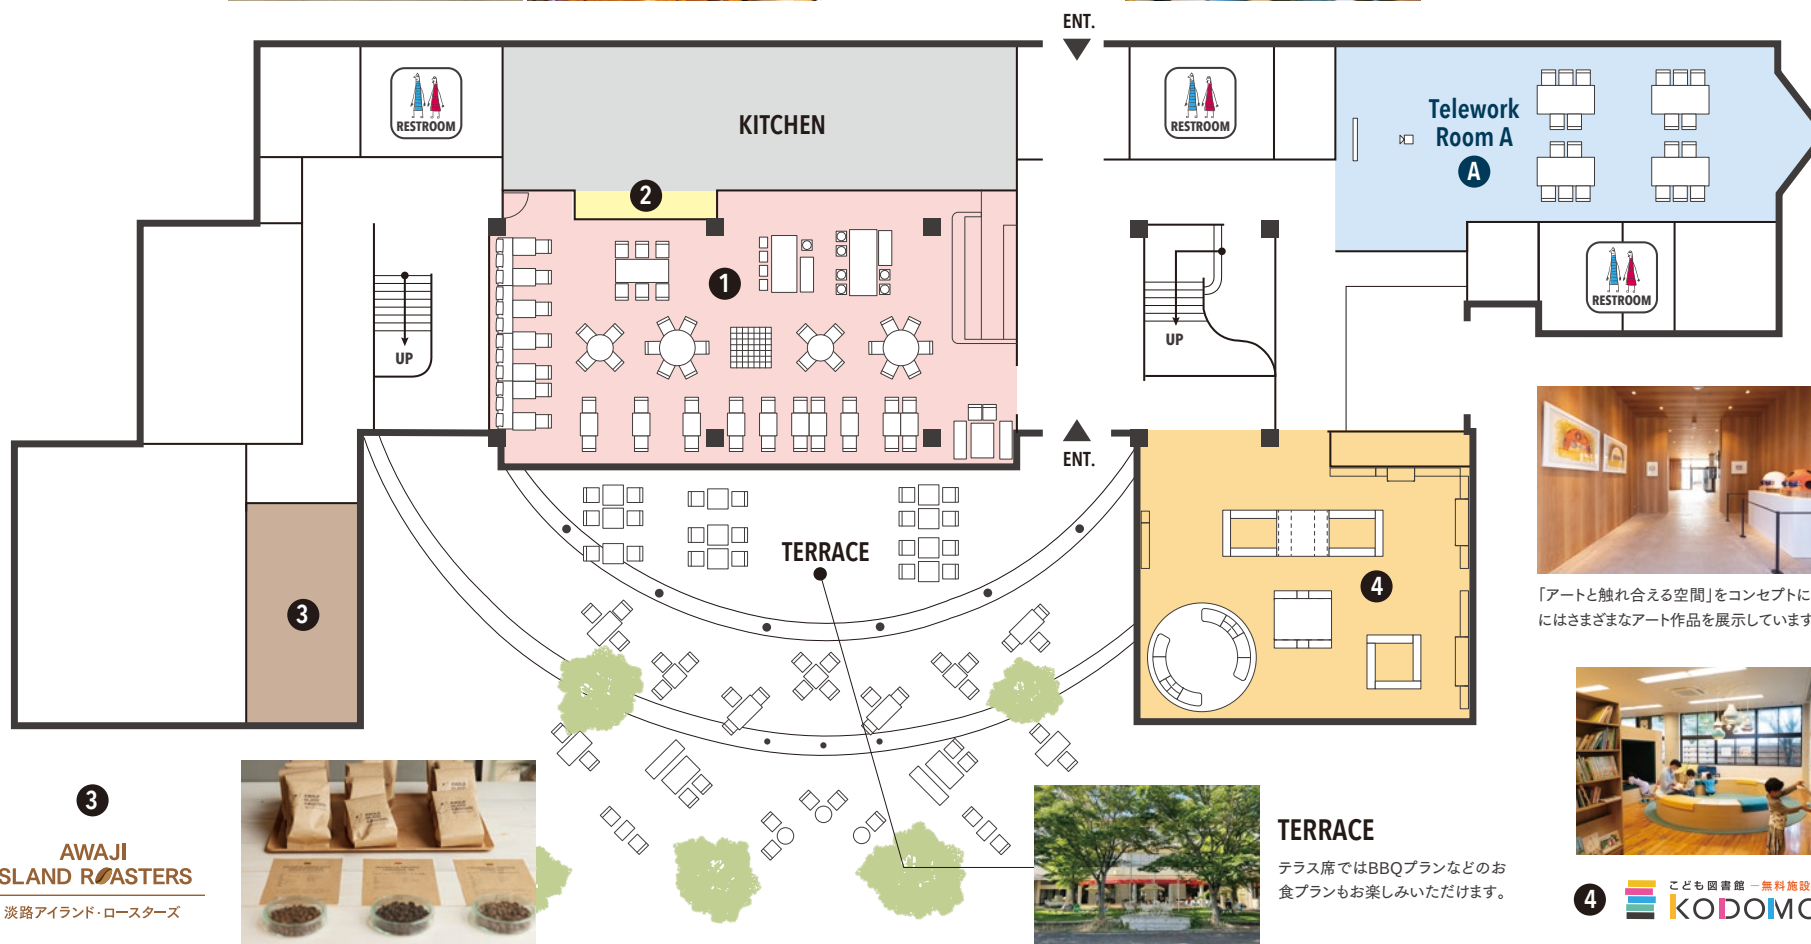

※席数は備え付けデスク分です。  
サテライトオフィス契約時の  
レイアウト変更は可能です。

## 1F アートと触れ合えるインテリアに飲食施設とワークスペースをレイアウトした1階空間

**1** オサキ食堂  
カフェテラス  
OSAKI SHOKUDO CAFÉ TERRACE

**2** ローカル海だねパン  
しまのねこ

**A** テレワークルーム A  
102.7㎡/31坪  
プロジェクター完備の大型テレワーク室  
[席数:20席]

「アートと触れ合える空間」をコンセプトに、1階にはさまざまなアート作品を展示しています。

**4** こども図書館 無料施設  
KODOMONONO

**TERRACE**  
テラス席ではBBQプランなどのお食プランもお楽しみいただけます。

**3** AWAJI ISLAND ROASTERS  
淡路アイランド・ロースターズ

**2F** 全面改装する2階は、サキア滞在を可能にする宿泊機能やサウナルームを新設した「SAKIA STAY」  
全9室で最大18名様まで宿泊可能です。宿泊フロア全体の貸切もご利用可能です。

## SAKIA Stay

開業予定4月末

\*2名様利用の場合、1台はエキストラベッド(ソファベッド)となります。